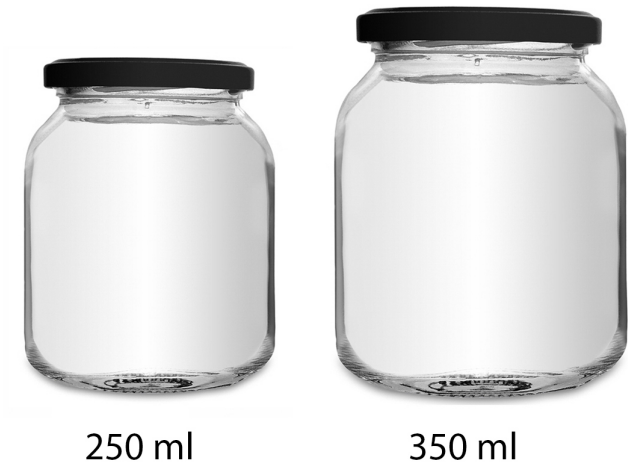

Choco Jar (Lug Cap)